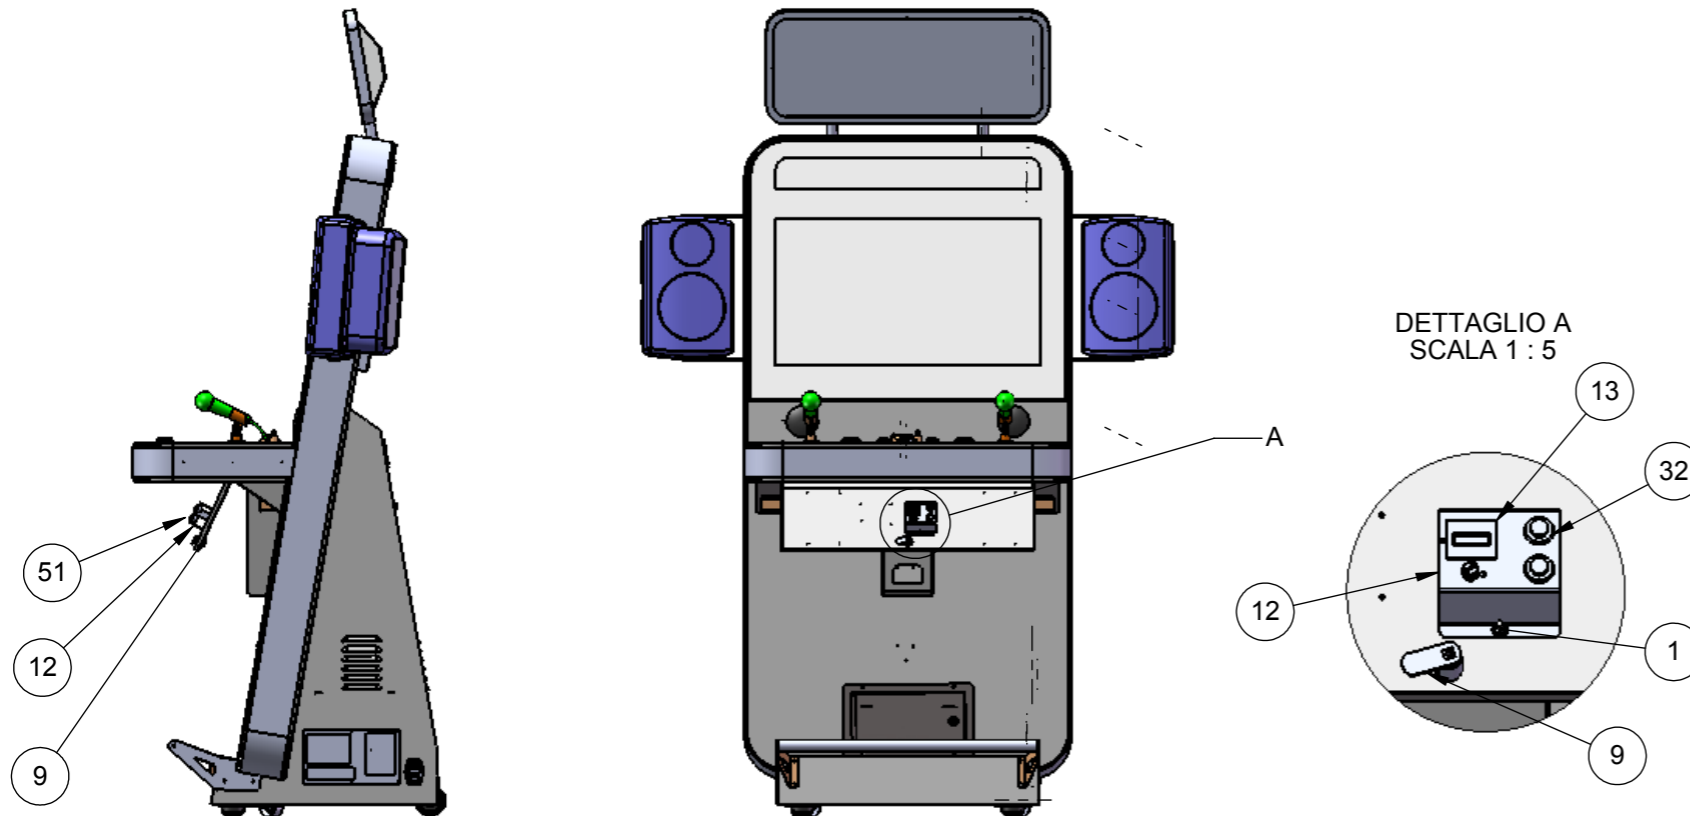

N.	Codice	Descrizione	Codice TecnoPlay	Q.tà
1	00021195-01	Telaio plancia I-Tech	4-m-1508	1
2	00021275	Sportello posteriore completo ispezione monitor I-tech	4-m-1511	1
3	00020026	Cassetta porta gettoni 29x25,5x11,5	2-6C-0101	1
4	00021231	Lamiera blindatura cassetta monete I-tech	4-m-1526	1
5	00020002	Sportello + cornice cassa slot	4-m-0685	1
6	00020007	Ruota completa con staffa x mobile slot	2-4R-0088	2
7	00021246	Chiusura canale monete I-tech	4-m-1503	1
8	00021245	Canale monete I-tech	4-m-1502	1
9	00020025	Serratura Giussani G10A singola 08118096	2-4S-0094-S	3
10	00020010	Piedino completox slot 17/14 0743110 IL	4-m-0401	2
11	00021985	Plancia con perni x I-tech SING BOX	4-m-1786	1
12	00021239	Supporto contatore I-tech	4-m-1514	1
13	00020027	Contaimpuls 6 cifre 12V	2-1C-0045	1
14	00021235	Vetro per I-tech	2-8v-0052	1
15	00021236	Staffa armatura vetro I-tech	4-m-1512	1
16	00021238	Staffa poggiapiedi I-tech	4-m-1500	1
17	00021266-telefunken	TV LCD TELEFUNKEN 32" 16-9 I-TECH	6-E-2171	1
18	00021267	Supporto a U per gettoniera meccanica	2-7S-0087	1
19	00021241	Fascione profilo plancia I-tech	4-m-1510	1
20	00021242	Pannello per grafica sopra monitor I-tech	2-7P-0587	1
21	00021243	Griglia copri foro casse I-tech	4-m-1513	2
22	00021247	Chiusura inferiore per canale monete I-tech	4-m-1504	1
23	00021232	Assieme telaio in ferro I-tech	4-m-1506	1
24	00021240	Fascione profil ol-tech	4-m-1509	2
25	00021250-01	Staffa superiore fix monitor I-tech	4-m-1516	2
26	00021256	Piattina con perni fix gettoniera I-tech	4-m-1523	1
27	00021258-01	Staffa fix luci led x insegna I-tech	4-m-1518	1
28	00021217	Boccola x asta introduttore monete	2-5P-0132	1
29	00021249	Perno per gettoniera I-tech	2-5P-0131	1
30	00021259	Introduttore monete I-tech	2-5p-0134	1
31	00021203	Staffa fix gettoniera plancia I-tech	4-m-1524	1
32	00020051	Pulsante reset ad incastro	2-1p-0325	2
33	00020909	Filtro a rete	2-1F-0071	1
34	00021273	Piattina premi griglia altoparlante I-tech	4-m-1529	2
35	00021276	Barra led 15 pose	6-E-1199	1
36	00021278	Supporto led sotto plancia I-tech	4-m-1530	2
37	00021283	Pannellino dentro supporto led sottoplancia I-tech	2-7P-0593	2
38	00020875	Ventola D80	2-1V-0010	2
39	00020024	Griglia x ventola 80MM IC-6G-3E T.VILLAG	2-6G-0051	2
40	00021284	Assieme insegna I-tech	4-m-1531	1
41	00021294	Pannello insegna luminosa superiore I-tech	2-7P-0592	1
42	00021300	Dado flangiato M4 zincato	2-4D-0037	2
43	00021291	Sportello per insegna luminosa i-tech	4-m-1532	1
44	20354L	4-M-1501.R0 MOBILE SOSTEGNO I-TECH		1

Assieme Sing Box - Disegno 22068-esploso