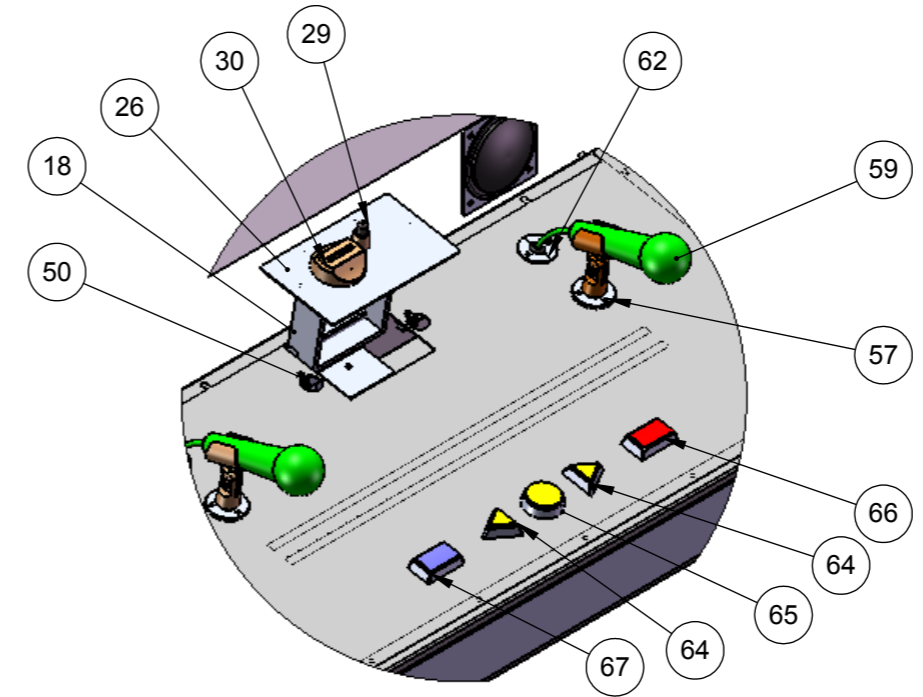

DETTAGLIO B
SCALA 2 : 15

N.	Codice	Descrizione	Codice TecnoPlay	Q.tà
45	00021215-02	Sportello posteriore su sostegno I-tech	4-m-1525	1
46	00021251-02	Staffa inferiore fix monitor I-tech	4-m-1515	1
47	00021262	Ruota girevole	2-4R-0128	2
48	00021343	Piattina fix gettoniera I-tech	4-m-1543	1
49	00020323	Portadocumenti piccolo	2-7P-0338	1
50	00021350	Pomello con foro M5	2-4I-0015	2
51	00021352	Potenziometro 5 Khom	2-1P-0355	1
52	00022078	Staffa anti topo		2
53	00021359	Supporto in plastica per barre led		2
54	00021360	Barra led 30 pose	6-E-2071	2
55	00021374	Staffa adattatore scheda audio I-tech	4-m-1548	1
56	00021373	Piattina con perni sotto joystick	4-m-1547	1
57	00022065	Ghiera flessibile per sing box	2-4R-0131	2
58	00022066	Porta microfono sing box	2-1P-0371	2
59	00022067	Microfono per sing box	6-E-3256	2
60	00022069	Staffa fix cassa su sing box		2
61	00022070	Cassa acustica per Sing Box	6-E-3257	2
62	00022060	Piattina mezza rondella sing box	4-m-1797	4
63	00022071	Gommino passacavo		2
64	00022072	Pulsante triangolare per sing box	2-1P-0366	2
65	00022073	Pulsante tondo per sing box	2-1P-0365	1
66	00022074	Pulsante tondo per sing box rosso-nero	2-1P-0367	1
67	00022075	Pulsante tondo per sing box blu-nero	2-1P-0368	1
68	00022061	Staffa a zeta fix computer I-tech	4-m-1798	1
69	00022062	Lamiera di appoggio computer I-tech	4-m-1799	1
70	00022076	Processore intel pentium G2030 boxed sing box	6-E-3258	1
71	00022077	Nixer 6 ing. neomix 202 fx sing box	6-E-3255	1
72	00022079	Pannello protezione cassa acustica sing box	2-7P-0654	2