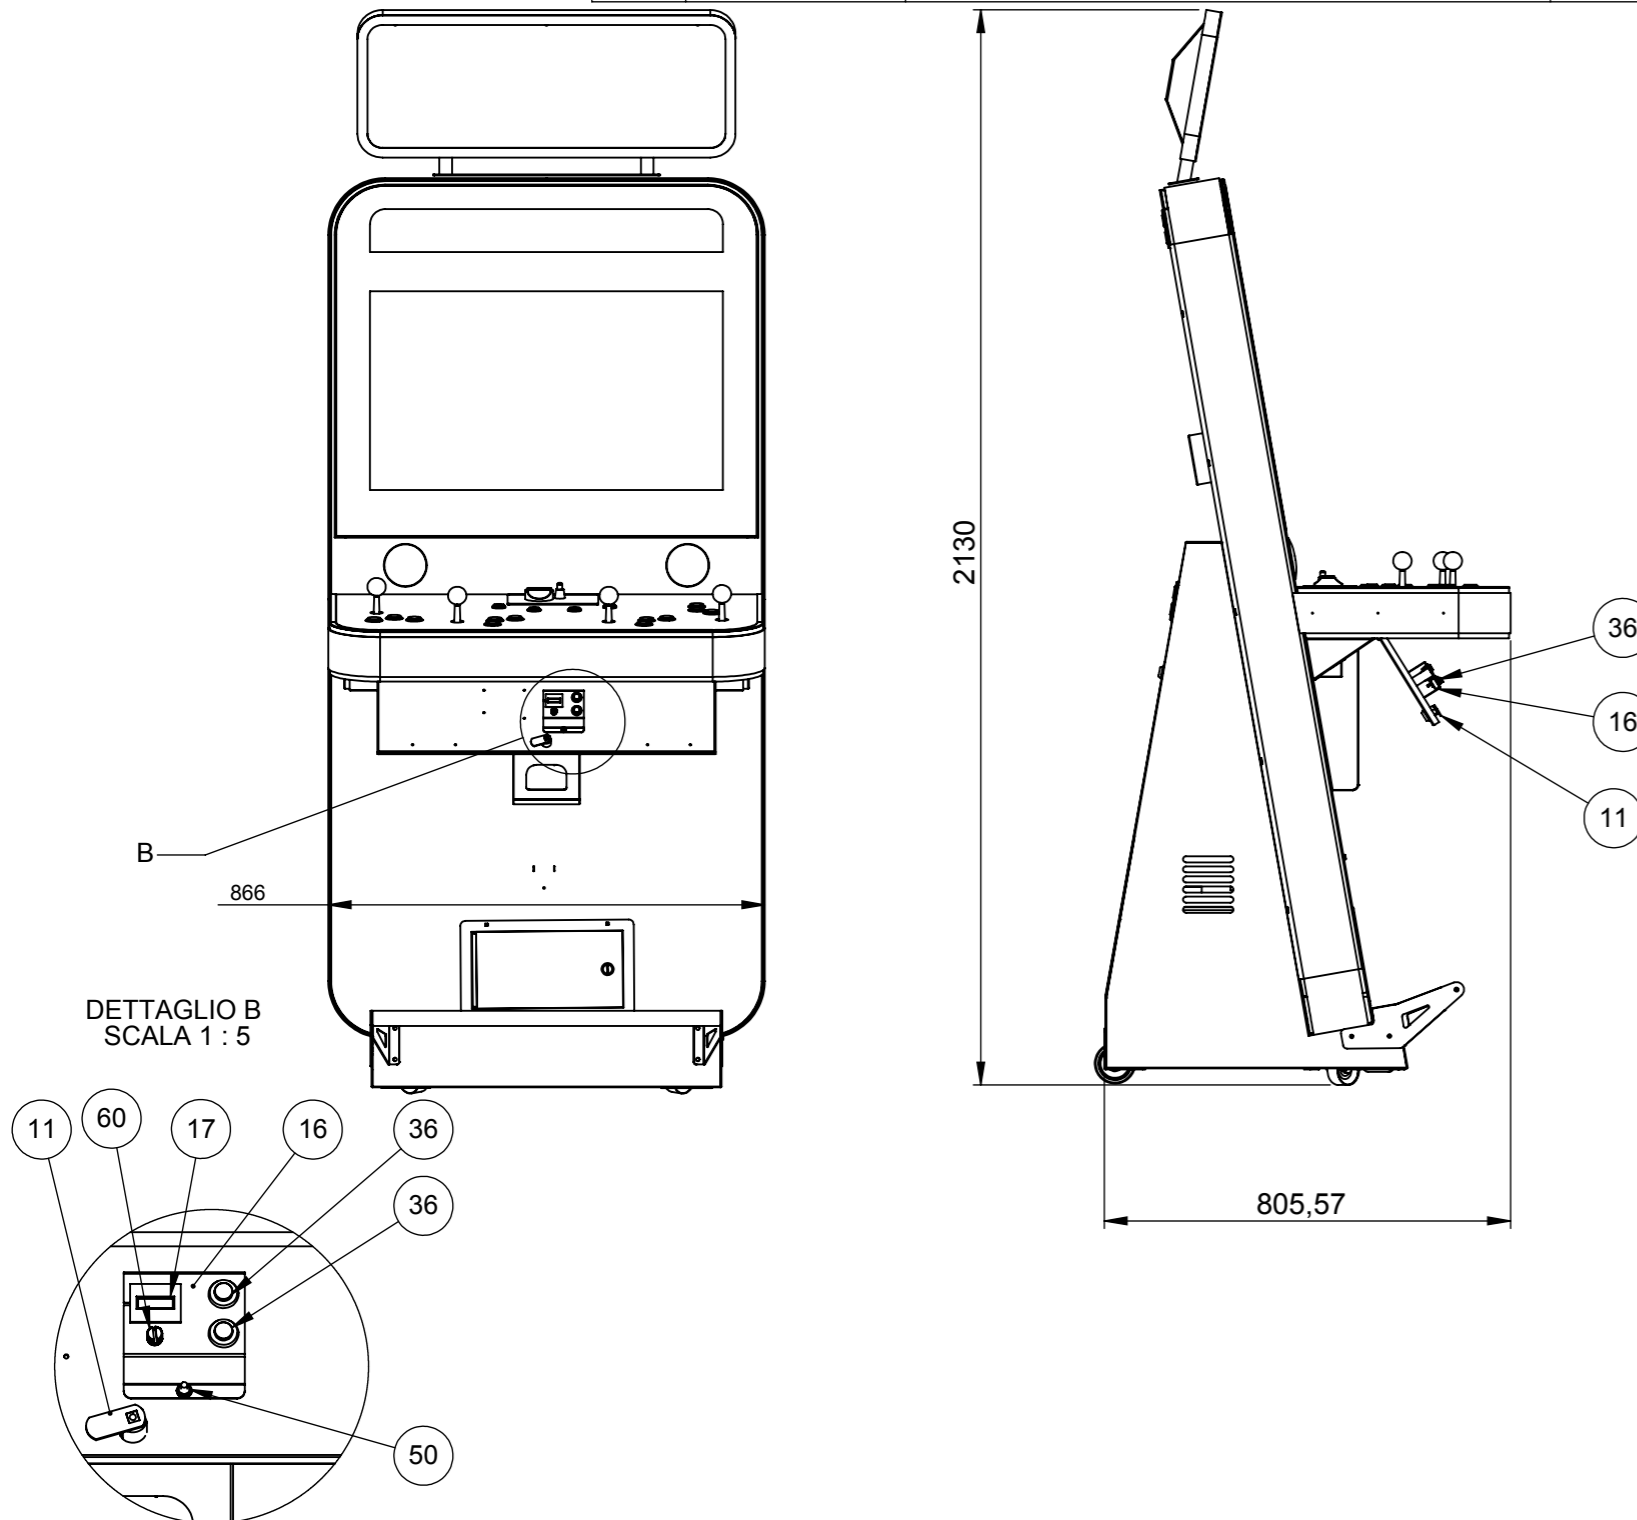

Num. articolo	Num. parte	Descrizione	Codice TecnoPlay	Quantità
1	00021195-01	Telaio plancia I-Tech	4-m-1508	1
2	00021275	Sportello posteriore completo ispezione monitor I-tech	4-m-1511	1
3	00021228	Sostegno telaio I-tech	4-m-1501	1
4	00020026	Cassetta porta gettoni 29x25,5x11,5	2-6C-0101	1
5	elettronica sega-02			1
6	00021231	Lamiera blindatura cassetta monete I-tech	4-m-1526	1
7	00020002	Sportello + cornice cassa slot	4-m-0685	1
8	00020007	Ruota completa con staffa x mobile slot	2-4R-0088	2
9	00021246	Chiusura canale monete I-tech	4-m-1503	1
10	00021245	Canale monete I-tech	4-m-1502	1
11	00020025	Serratura Giussani G10A singola 08118096	2-4S-0094-S	3
12	00021215-01	Sportello posteriore su sostegno I-tech	4-m-1525	1
13	00021262	Ruota girevole	2-4R-0128	2
14	00020010	Piedino completox slot 17/14 0743110 IL	4-m-0401	2
15	00021279	Plancia con perni x I-tech 4 posti gioco	4-m-1517	1
16	00021239	Supporto contatore I-tech	4-m-1514	1
17	00020027	Contaimpuls 6 cifre 12V	2-1C-0045	1
18	00021235	Vetro armato per I-tech	2-8v-0053	1
19	00021236	Staffa armatura vetro I-tech	4-m-1512	1
20	00021238	Staffa poggiapiedi I-tech	4-m-1500	1
21	00021267	Supporto a U per gettoniera meccanica	2-7S-0087	1
22	00021241	Fascione profilo plancia I-tech	4-m-1510	1
23	00021242	Pannello per grafica sopra monitor I-tech	2-7P-0587	1
24	00021243	Griglia copri foro casse I-tech	4-m-1513	2
25	00021247	Chiusura inferiore per canale monete I-tech	4-m-1504	1
26	00021232	Assieme telaio in ferro I-tech	4-m-1506	1
27	00021240	Fascione profil ol-tech	4-m-1509	2
28	00021250-01	Staffa superiore fix monitor I-tech	4-m-1516	2
29	00021256	Piattina con perni fix gettoniera I-tech	4-m-1523	1
30	00021258	Staffa fix luci led x insegna I-tech	4-m-1518	1
31	00021217	Boccola x asta introduttore monete	2-5P-0132	1
32	00021249	Perno per gettoniera I-tech	2-5P-0131	1
33	00021259	Introduttore monete I-tech	2-5p-0134	1
34	00021265	Joystick completo	6-m-0206	4
35	00021203	Staffa fix gettoniera plancia I-tech	4-m-1524	1
36	00020051	Pulsante reset ad incastro	2-1p-0325	2
37	00021297	Pulsante tondo giallo piccolo start PS14	2-1P-0159	4
38	00020909	Filtro a rete	2-1F-0071	1
39	00021298	Pulsante tondo grigio virtual striker	2-1P-0354	12
40	00021269	Tavola in legno sotto scheda I-tech	3-9m-0211	1
41	00021273	Piattina premi griglia altoparlante I-tech	4-m-1529	2
42	00021276	Barra led 15 pose	6-E-1199	3
43	00021278	Supporto led sotto plancia I-tech	4-m-1530	2
44	00021283	Pannellino dentro supporto led sottoplancia I-tech	2-7P-0593	3
45	00020875	Ventola D80	2-1V-0010	2
46	00020024	Griglia x ventola 80MM IC-6G-3E T.VILLAG	2-6G-0051	2
47	00021284	Cornice insegna superiore luminosa	4-m-1531	1