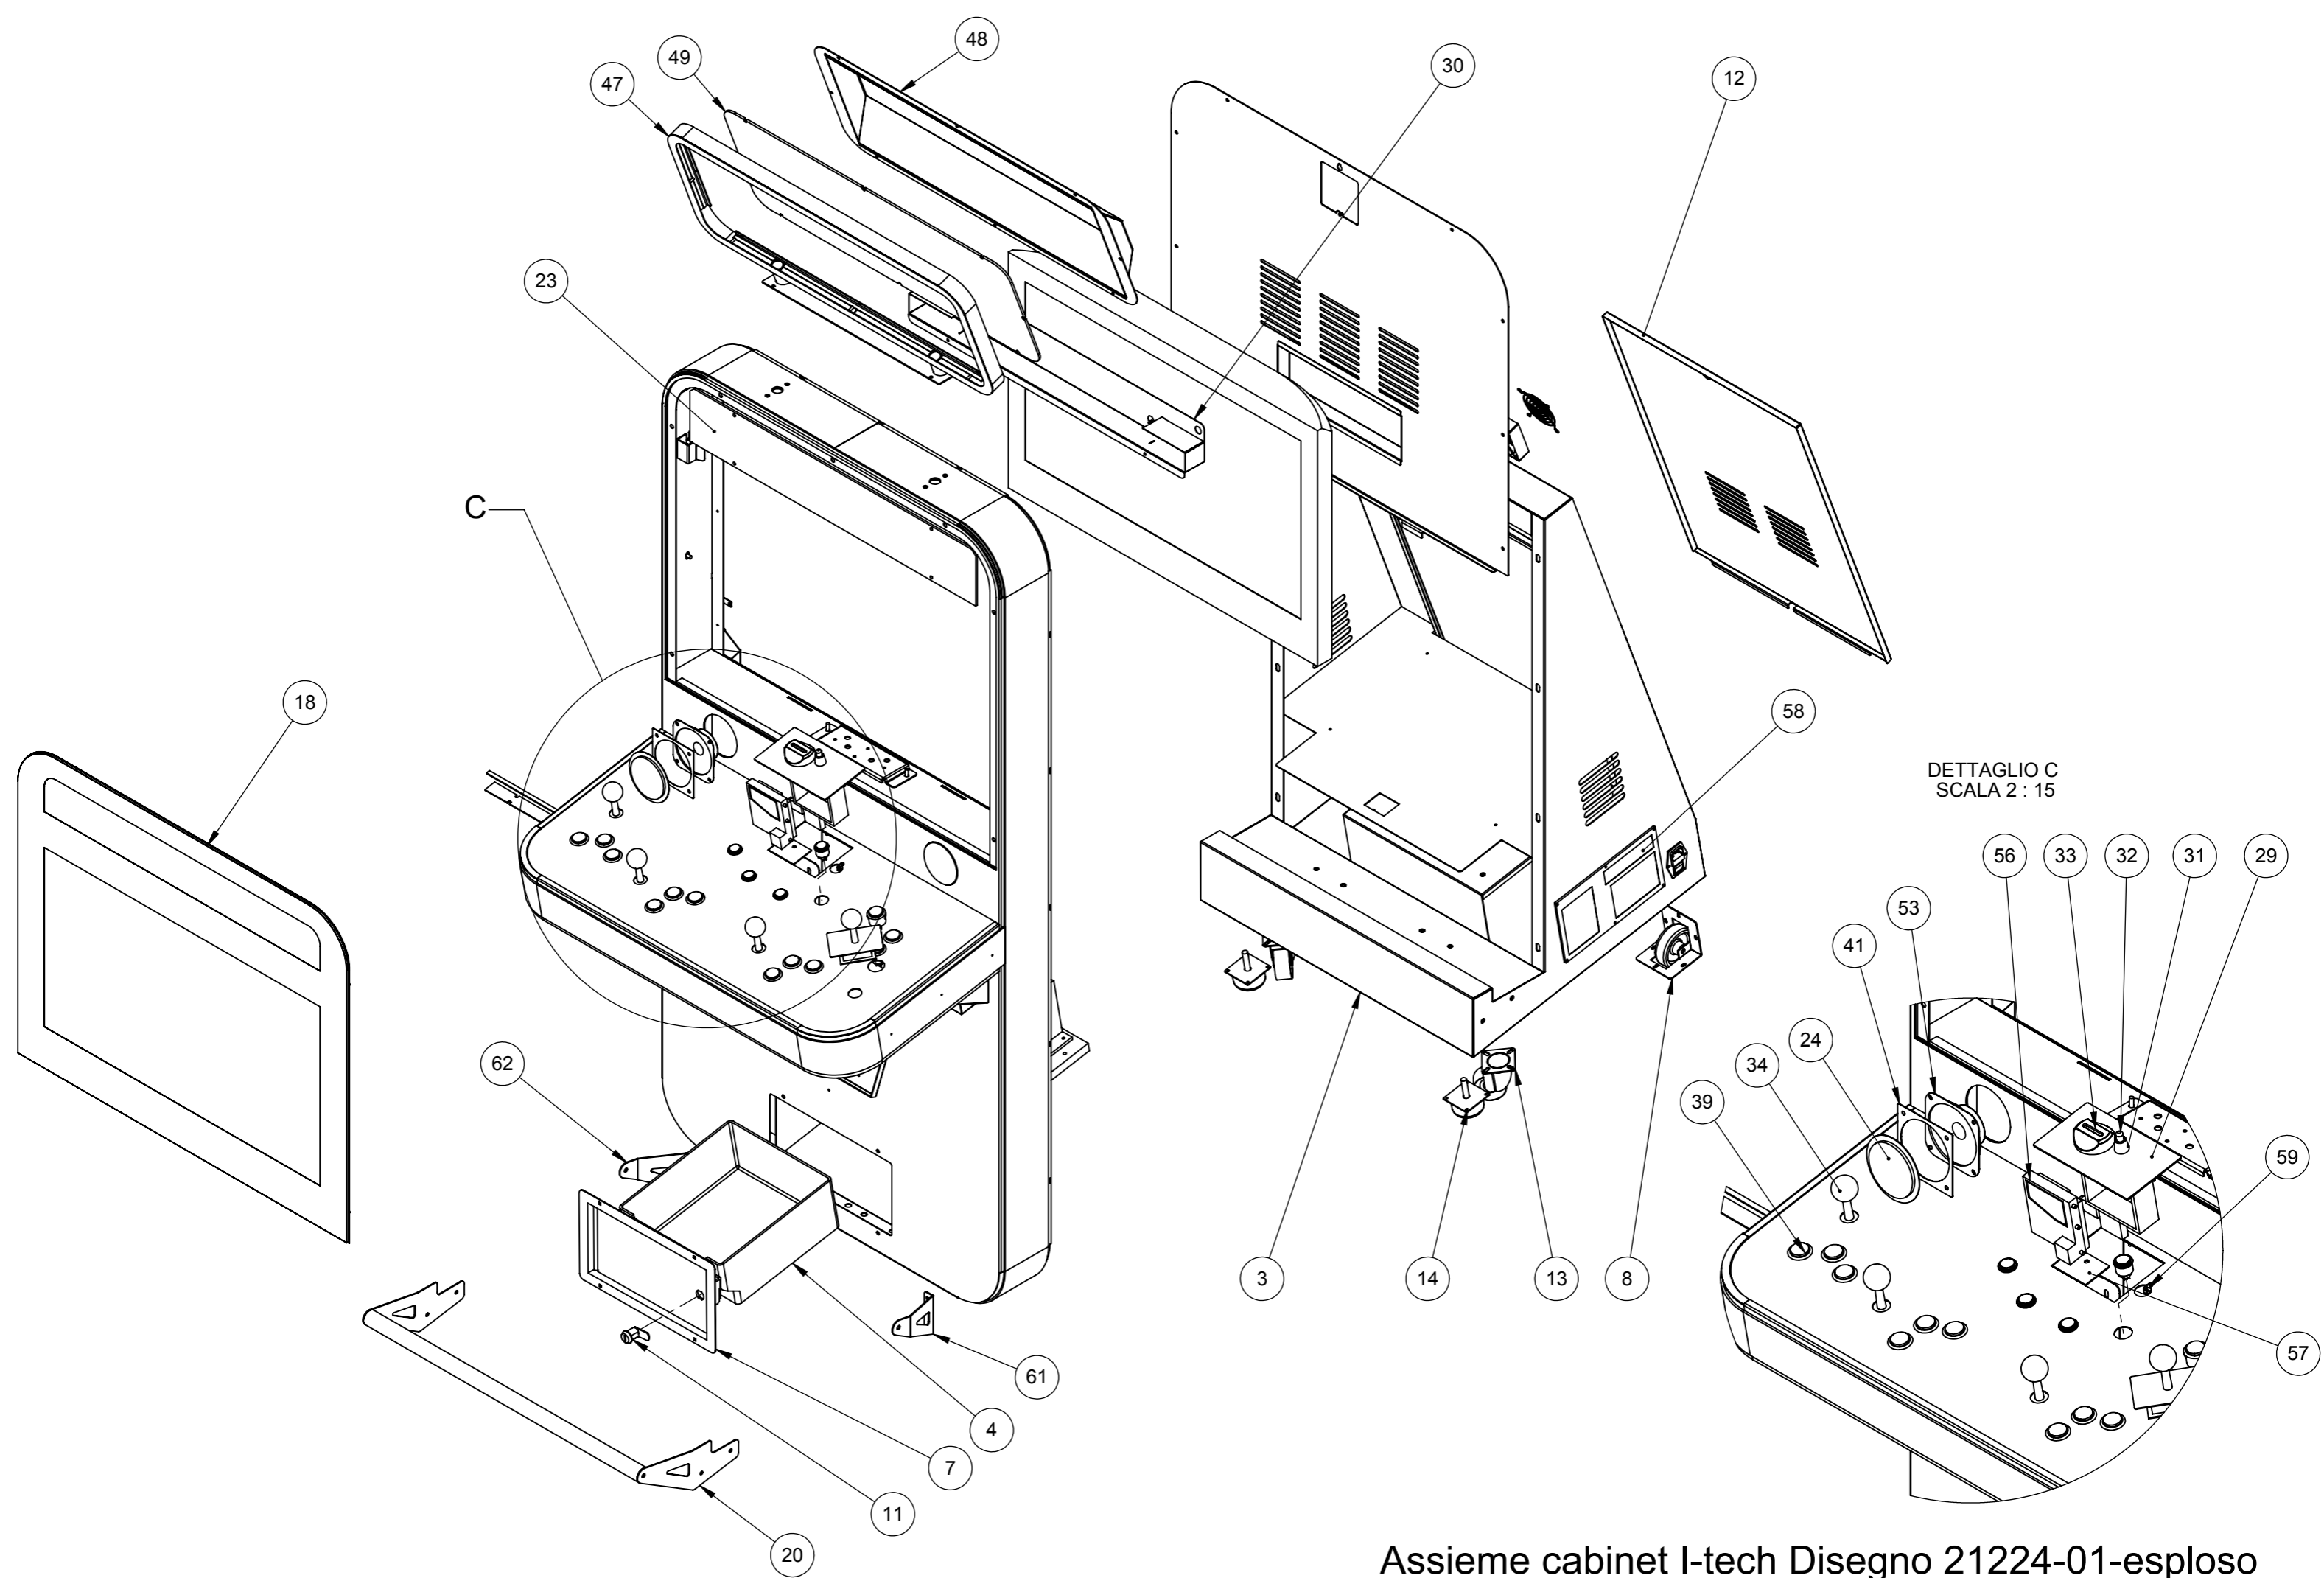

Assieme cabinet I-tech Disegno 21224-01 esploso

Assieme cabinet I-tech Disegno 21224-01-esploso