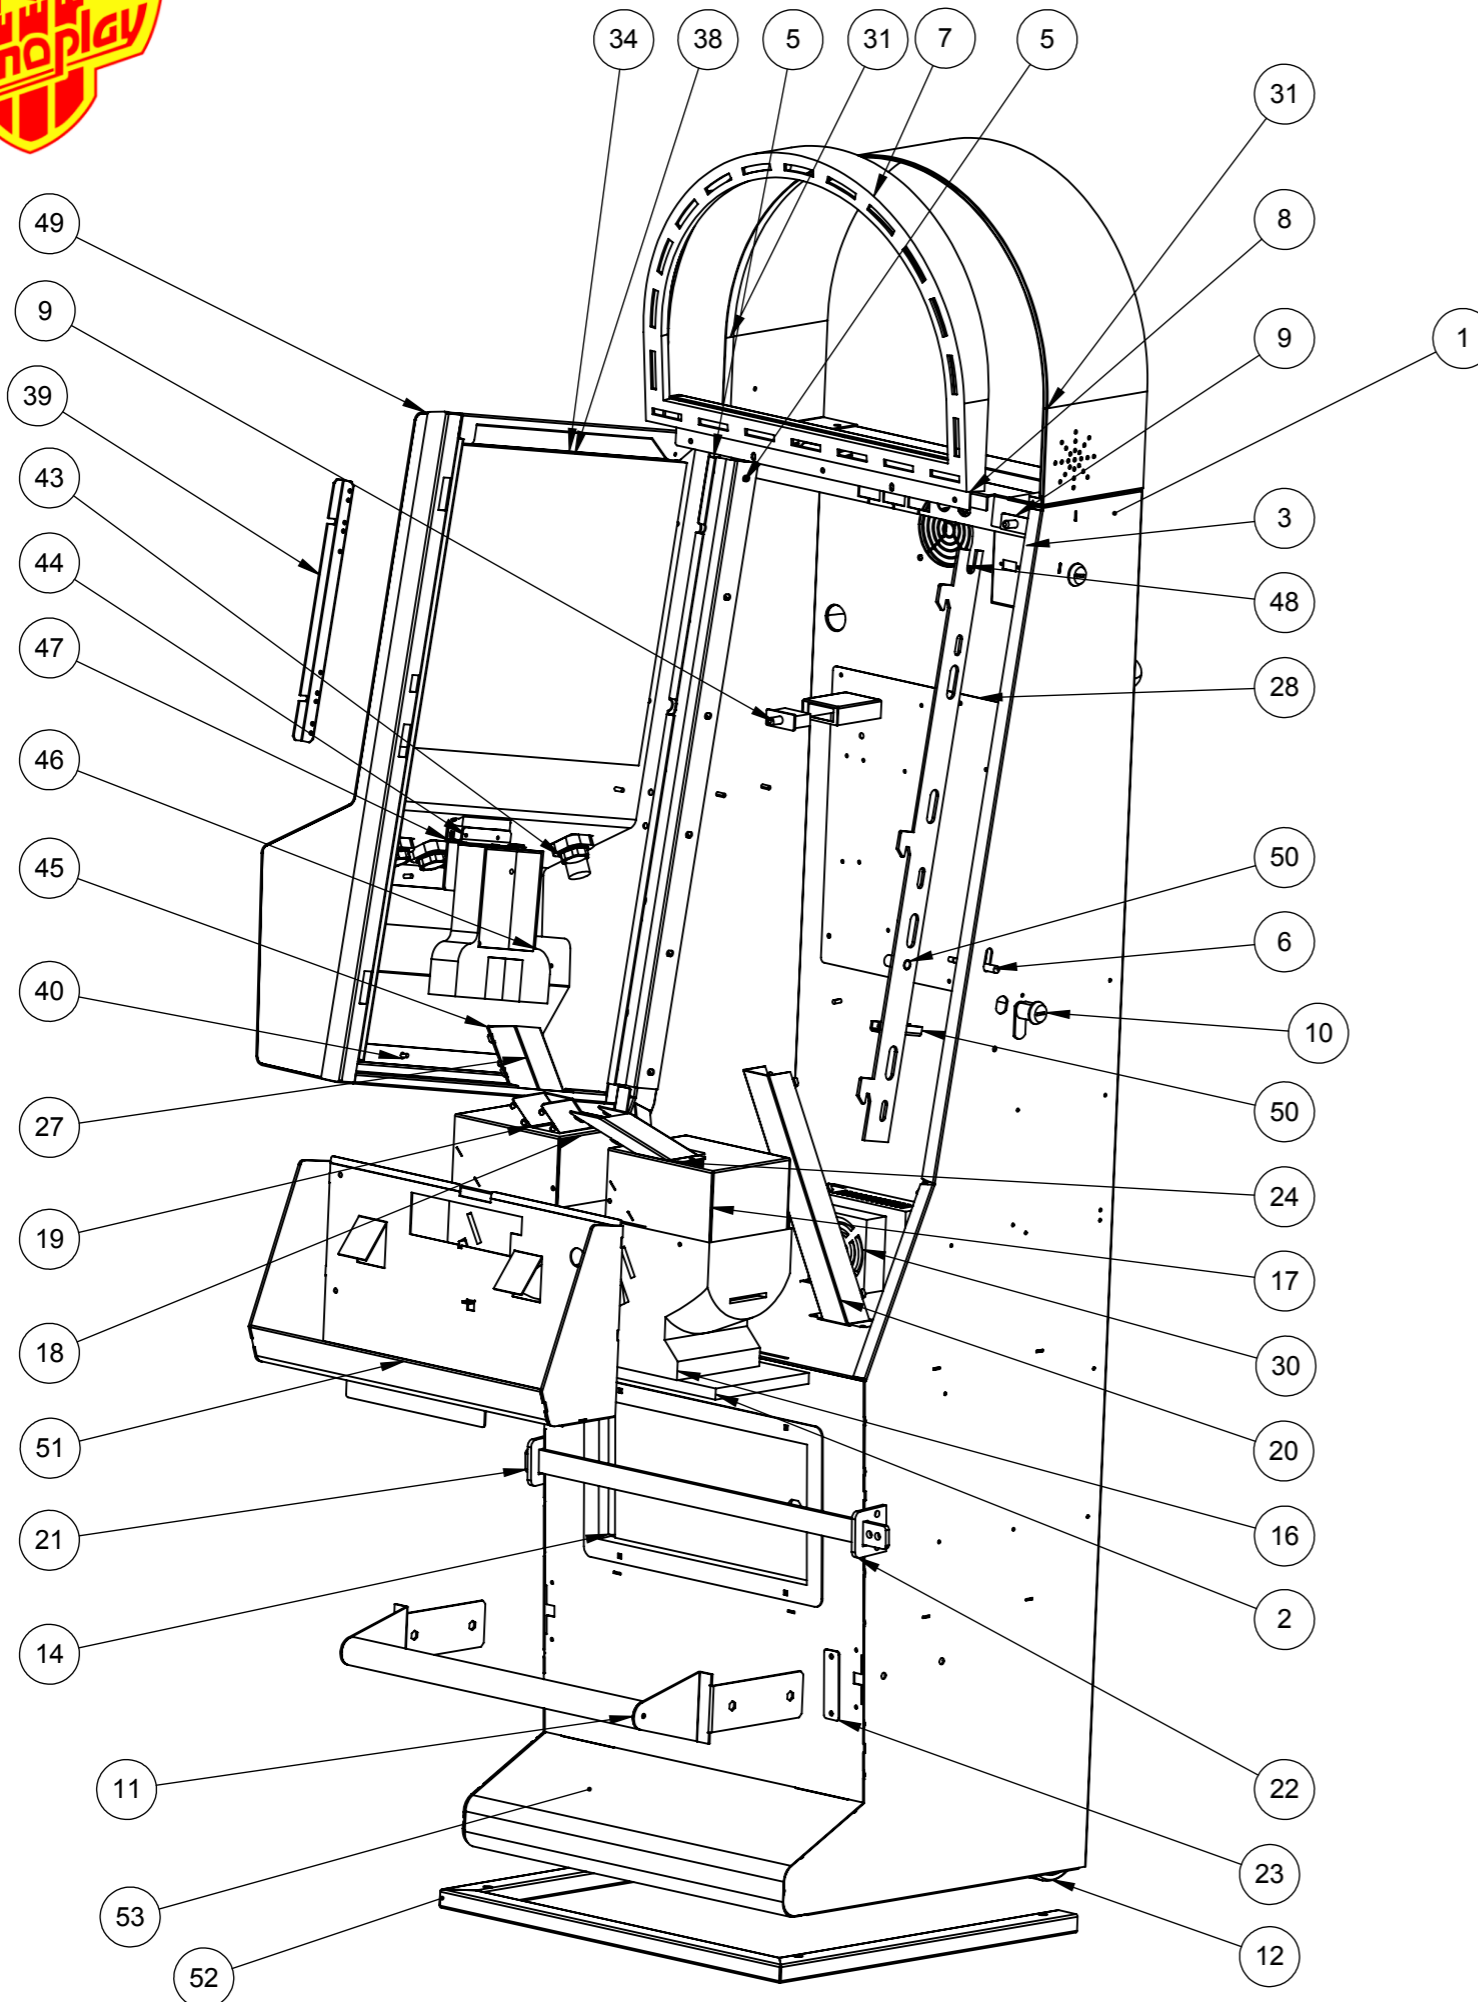

Slot Classic 19" metallo (20547-01)

Num. articolo	Num. parte	Codice Tecnoplay	Descrizione	Quantità
1	00020819	4-m-1139	Mobile Classic met. antiribaltamento	1
2	00002195	3-9m-0131	Piana scorrevole legno Eco-07	1
3	00002141	4-m-0944	Staffa fix interruttore e presa Classic	1
4	00020026	2-6C-0101	Cassetta porta gettoni 29x25,5x11,5	1
5	00002340	4-M-1055	Cerniera Classic sportello anteriore	1
6	00002285	2-5p-0121	Perno per asta chiusura classic	1
7	00002155-1	4-m-0733	Cornice per capotte	1
8	00002089	4-m-0882	Angolare fissaggio cupola led in abs	1
9	00020216	2-1I-0002	Interruttore cherry E69-30A doppio	2
10	00020025	2-4S-0094-S	Serratura Giussani G10A singola 08118096	2
11	00001383	4-m-0420	Staffa poggia piedi slot 17"	1
12	00020007	2-4R-0088	Ruota completa con staffa x mobile slot	2
13	00020008	4-m-0401	Piedino in plastica D60 per mobile slot	2
14	00020002	4-m-0685	Sportello + cornice cassa slot	1
15	00002374	2-7p-0383	Pannello cupola 420x284 insegna superiore slot	1
16	hopper azkoyen piccolo	6-E-0674	Pagatore hopper medium	2
17	00020243	4-m-1145	Coperchio hopper destro Classic maxi	1
18	00020244	4-m-1144	Coperchio hopper sinistro Classic maxi	1
19	00020245	4-m-1146	Canale hopper sx classic metallo maxi	1
20	00002338	4-m-1053	Canale centrale Classic	1
21	00002177	4-m-0992	Barra blindatura sportello ant.512 Classic	1
22	00002157	4-m-0998	Piastra blindatura sport ant 50x48 slot 17	2
23	00020227	4-m-1127	Piastrina copri asola poggia piedi classic	1
24	00020255	4-m-1147	Canale hopper dx classic coperchi capienti	1
25	00020256	4-m-1149	Chiusura canale dx Classic coperchi capienti	1
26	00020254	4-m-1148	Chiusura canale sx Classic coperchi capienti	1
27	00002332-01	4-m-1050	Canale esterno scarto Classic con lingue	1
28	00020225-03	4-m-1141	Lamiera porta schede Classic metallo	1
29	00002019	4-m-0872	Staffa fix interruttore	1
30	00020302	2-1a-0038	Alimentatore PS-878X per slot	1
31	00020299	4-m-1176	Capotta saldata classic metallo	1
32	ALTOPARLANTE	2-1A-0051	Altoparlante 130Hz	1
33	00020304	4-m-1175	Pannello prta illuminazione capotta classic metallo	1
34	00020239	2-8V-0040	Vetro temperato 39,5x32,3x4 slot - classic	1
35	00002118	4-m-0930	Pannello sotto tasti Classic	1
36	00020027	2-1C-0045	Contaimpuls 6 cifre 12V	3
37	00020051	2-1p-0325	Pulsante reset ad incastro	1
38	monitor-19	6-E-1023	Monitor 19" Eco-07	1
39	00002176	4-m-0962	Staffa fix monitor 17"e 19" Classic	2
40	00002171	4-m-0963	Pannello porta neon Classic	1
41	00002172	4-m-0928	Cornice fix plexi sotto plancia Classic	1
42	00002194	2-7p-0382	Pannello in PETG rettangolare	1
43	00020060	2-1P-0301	Pulsante luminoso quadro 25x25	7
44	00020059	4-m-0938	Introduttore monete	1
45	00002333-01	4-m-1049	Chiusura canale scarto Classic	1
46	supporto gettoniera	6-m-0441	Supporto separatore 3 vie Azkoyen	1
47	00002169	4-m-0949	Staffa supporto gettoniera Azkoyen Classic	1
48	00020024	2-6G-0051	Griglia x ventola 80MM IC-6G-3E T.VILLAG	1
49	00002112	4-m-0960	Sportello anteriore Eco-07 completo	1
50	00001737-07	4-m-0651	Asta chiusura Casino 17"	1
51	00020103	4-m-1140	Vaschetta raccogli monete Classic metallo	1
52	00020824	4-m-1370	Tubolare quadro antiribaltamento classic	1
53	00020820	4-m-1371 4-m-1142	Lamiera appoggio piedi classic met antiribaltamento	1